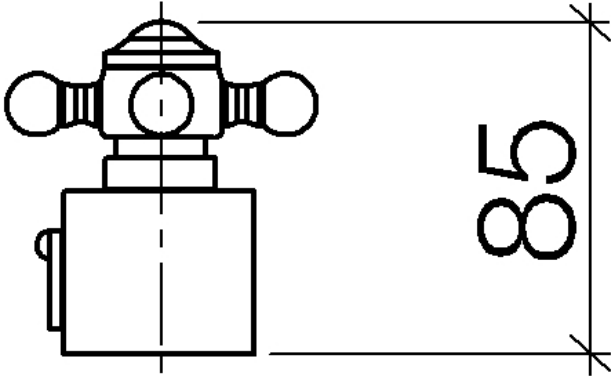

11 420 360

	Brushed Dark Platinum	11 420 360-99
	Chrome	11 420 360-00
	Brushed Platinum	11 420 360-06
	Platinum	11 420 360-08
	Durabress (23kt Gold)	11 420 360-09
	Brushed Durabress (23kt Gold)	11 420 360-28

MADISON Temperature control handle - Brushed Dark Platinum

MADISON

11 420 360

11 420 360

11 420 360

Parts for other finishes can be found here: [Chrome](#)

Spare parts list

No.	Item Number	Name	Quantity used	Delivery time
1	09 20 36 005-99	handle	1	30
2	09 26 01 016 90	accessories	1	2
3	09 20 83 006 90	handle	1	2
4	09 24 03 119 90	nipple	1	2
5	09 20 36 060-99	handle	1	30
6	09 20 36 004-99	handle	4	30
7	90 30 30 027 00 90	screw	1	2
8	09 30 33 004 90	screw	1	2
9	09 17 33 003-99	handle	1	30
10	90 21 33 020 00 90	handle	1	2