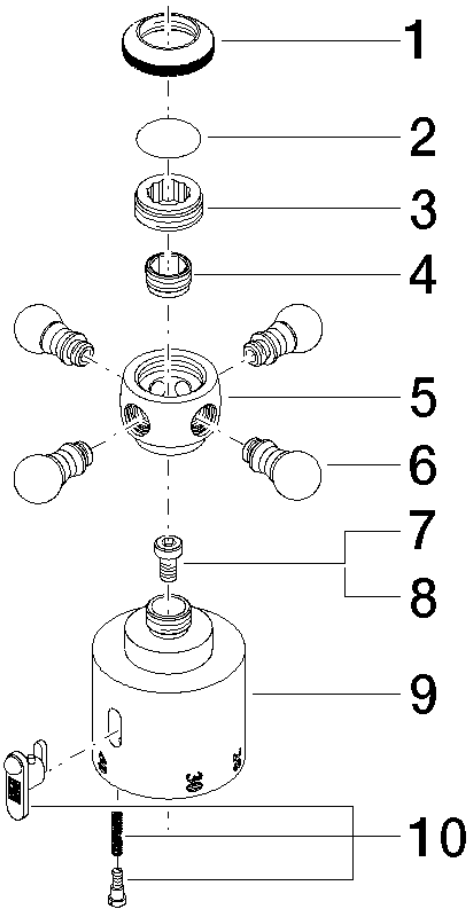

MADISON Temperature control handle - Brushed Dark Platinum

MADISON

11 420 360

11 420 360

11 420 360

Parts for other finishes can be found here: [Chrome](#)

Spare parts list

No.	Item Number	Name	Quantity used	Delivery time
1	09 20 36 005-99	handle	1	30
2	09 26 01 016 90	accessories	1	2
3	09 20 83 006 90	handle	1	2
4	09 24 03 119 90	nipple	1	2
5	09 20 36 060-99	handle	1	30
6	09 20 36 004-99	handle	4	30
7	90 30 30 027 00 90	screw	1	2
8	09 30 33 004 90	screw	1	2
9	09 17 33 003-99	handle	1	30
10	90 21 33 020 00 90	handle	1	2